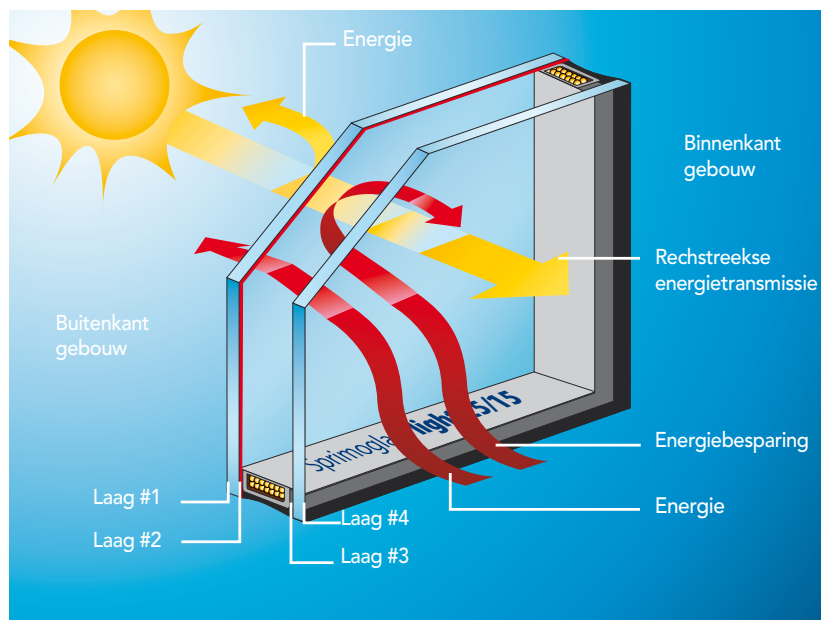

SprimoLight Solar 25/17

Zonnewerend glas voor veranda's.
Het sterk presterend isolerend glas voor uw dak

Geniet van uw levensomgeving in onvergelijkbaar comfort !

Sprimolight Solar 25/17

ULTRA STERK
PRESTEREND:
NOG MINDER
WARMTE

Nog minder warmte ...

De nieuwe laag van de Solar 25/17 verhindert dat de warmte van de zon doordringt. Dit extreem sterk presterend glas, waarvan het gebruik wordt aangeraden bij veranda's, laat

toe om een erg lage zontoetredingsfactor te bekomen (ZTA=0.17), terwijl er toch een goede lichttransmissie wordt gewaarborgd.

Lichtdoorlatend en warmtevasthoudend, onderscheidt dit glas zich ook nog eens door een lage thermische isolatiewaarde (U_g) van $1,1 \text{ W/m}^2\text{K}$ in geval van dubbel glas met 90% argongasvulling.